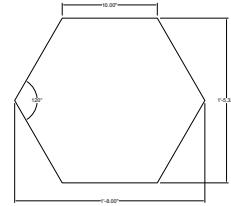

HEXAGON TILE